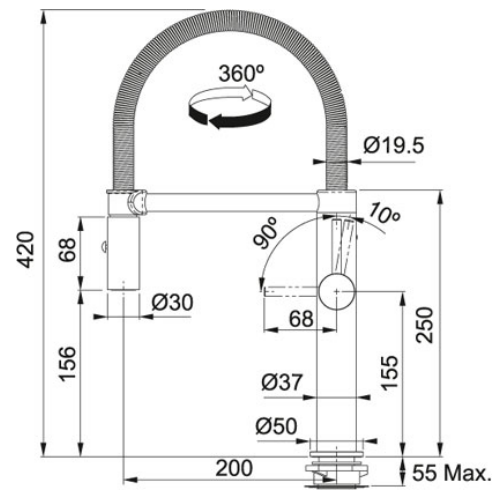

Roostevabast terasest | 115.0472.960

TOOTERÜHM : Segistid | SEERIA : Pescara | MUDEL : Semi-Pro L | MATERJAL : Roostevabast terasest | PAIGALDUSVIIS : high pressure

TECHNICAL DATA

Version	SEMI-PRO L
Segisti rõhk	kõrgrõhk
Segisti kang	Side Lever
Kangi asukoht	paremal
Kogu kõrgus	420,00 mm
Pöördeulatus	360 °
Materjali tüüp	roostevaba teras
Läbimõõt	Ø 35 mm